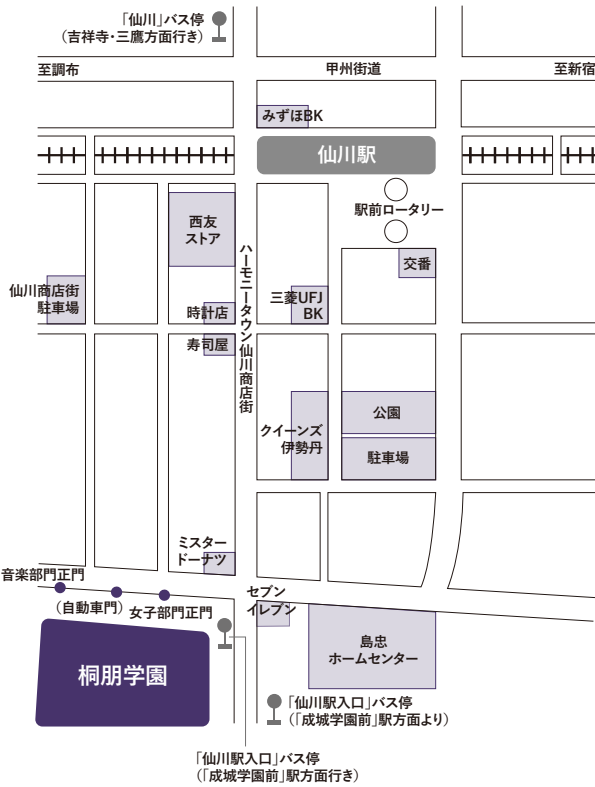

アクセス

- 京王線「仙川」駅下車 徒歩 5分
- 小田急線「成城学園前」駅より小田急バス「仙川駅入口」下車 徒歩 1分
- 「吉祥寺」駅より小田急バス「仙川」下車 徒歩 8分
- 「三鷹」駅より小田急バス「仙川」下車 徒歩 8分

主要駅からのアクセス

※○の中の数字は所要時間の目安です。

お問い合わせ先

中学入試および高校入試(一般生・推薦)に関して

中高教務 TEL 03-3300-2116(直通)
FAX 03-3300-4266
E-mail chuko@toho.ac.jp

帰国生の入試・転編入試に関して

国際教育センター TEL 03-3300-2232(直通)
FAX 03-3300-4266
E-mail kokusai@toho.ac.jp

学校法人桐朋学園

桐朋女子中・高等学校

「仙川駅」
徒歩5分