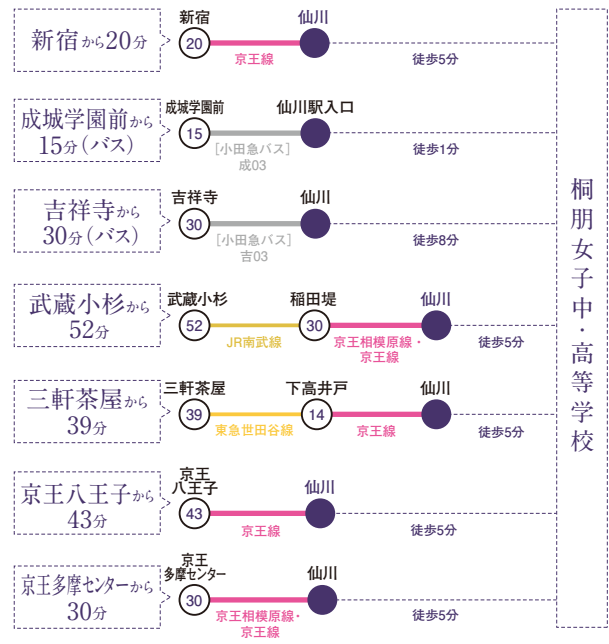

アクセス

- 京王線「仙川」駅下車 徒歩 5分
- 小田急線「成城学園前」駅より小田急バス「仙川駅入口」下車 徒歩 1分
- 「吉祥寺」駅より小田急バス「仙川」下車 徒歩 8分
- 「三鷹」駅より小田急バス「仙川」下車 徒歩 8分

主要駅からのアクセス

※○の中の数字は所要時間の目安です。

お問い合わせ先

中学入試および高校入試(一般生・推薦)に関して

中高教務 TEL 03-3300-2116(直通)
FAX 03-3300-4266
E-mail chuko@toho.ac.jp