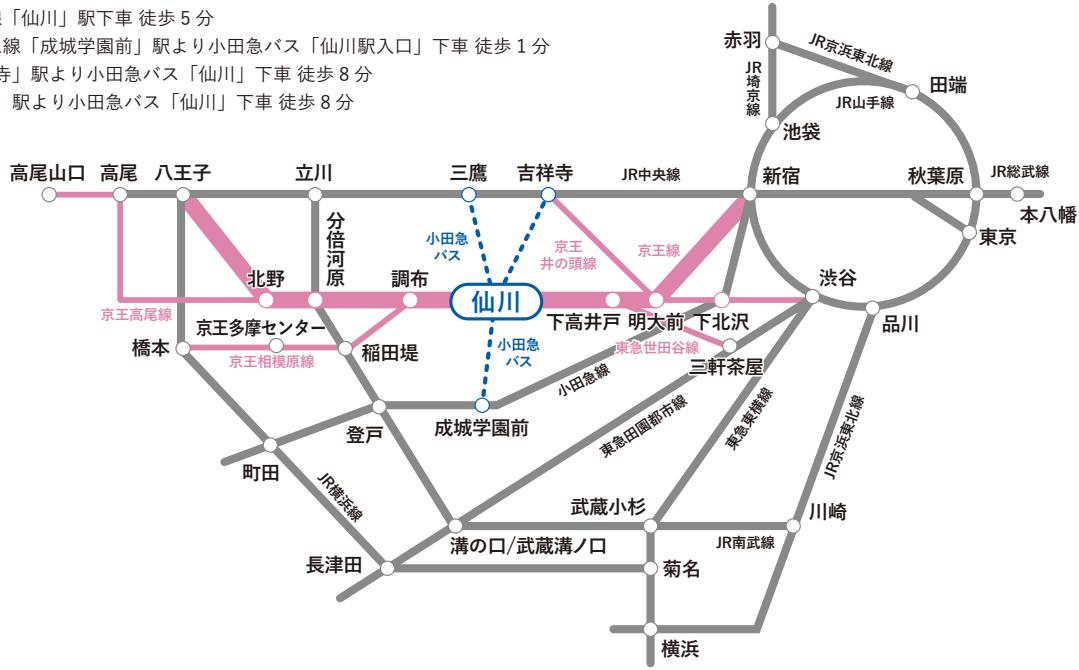

アクセス

- 京王線「仙川」駅下車 徒歩 5分
- 小田急線「成城学園前」駅より小田急バス「仙川駅入口」下車 徒歩 1分
- 「吉祥寺」駅より小田急バス「仙川」下車 徒歩 8分
- 「三鷹」駅より小田急バス「仙川」下車 徒歩 8分

主要駅からのアクセス

※○の中の数字は所要時間の目安です。

お問い合わせ先

中学入試および高校入試(一般生・推薦)に関して

中高教務 TEL 03-3300-2116(直通)
FAX 03-3300-4266
E-mail chuko@toho.ac.jp

帰国生の入試・転編入試に関して

国際教育センター TEL 03-3300-2232(直通)
FAX 03-3300-4266
E-mail kokusai@toho.ac.jp

学校法人桐朋学園

桐朋女子中・高等学校

「仙川駅」
徒歩5分